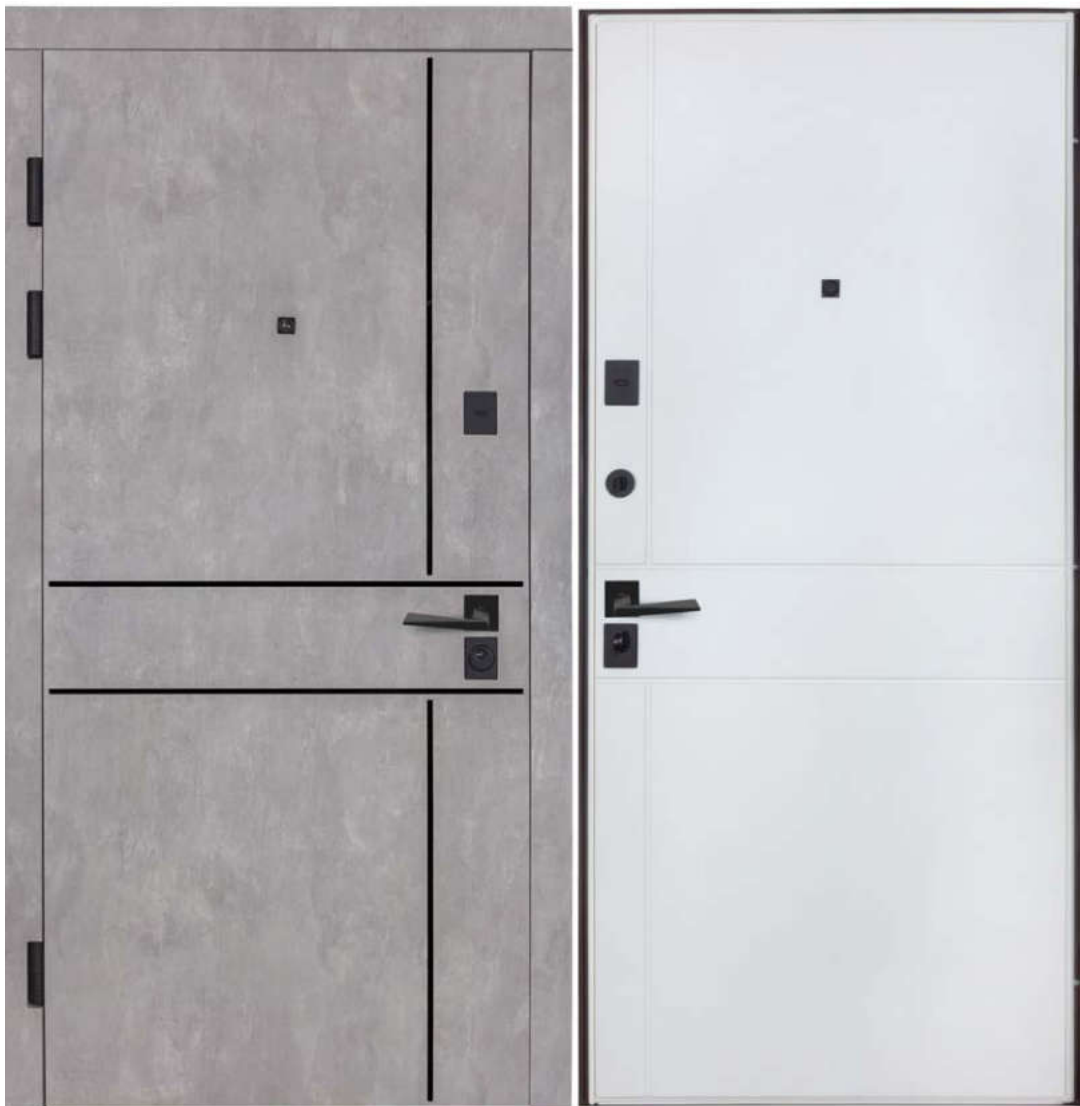

К-8 (КВАДРО) МОДЕЛЬ 540/249

WAVESTONE GREY / Білий Супермат WHITE

Квартирний тип

НОВИНКА

Роздрібна вартість: **18 000 грн**

ГАРАНТІЯ НА ДВЕРІ 5 РОКІВ

Рама (коробка)	Гнучий профіль 110 мм
Розміри блоків, мм	2050*850*950
Вага дверей, кг	92/98
Ширина рами, мм	110
Товщина металу на коробці, мм	1,2
Товщина металу профіля на полотні, мм	1,2
Товщина листа металу на полотні, мм	1
Товщина полотна, мм	105
Обшивка МДФ торець полотна	так
Товщина МДФ панелі на полотні, мм	16 / 16
Товщина МДФ лиштви, мм	19 -прихований монтаж
Наповнення полотна	мінеральна вата
Утеплена коробка	мінеральна вата
Кількість петель (120мм)	3 на підшипниках
Кількість антизрізів	3
Вічко	так
Кількість контурів ущільнення	3-на полотні
Верхній замок	Securemme 2019, товщина ригеля 16мм(сейфовий) + нічна засувка Securemme
Нижній замок	Securemme 2061, товщина ригеля 16мм(під серцевину)
Серцевина нижнього замка	50*50 ключ/тумблем Securemme K-2
Нічний засув	Securemme Італія
Додаткові захисні металеві кармани з внутрішньої сторони в області замків	так
Фурнітура	Чорна квадратна фурнітура (посилена ручка Novelty)
Кількість ребер жорсткості, шт	4
Колір каркасу	Metalic Black - чорна