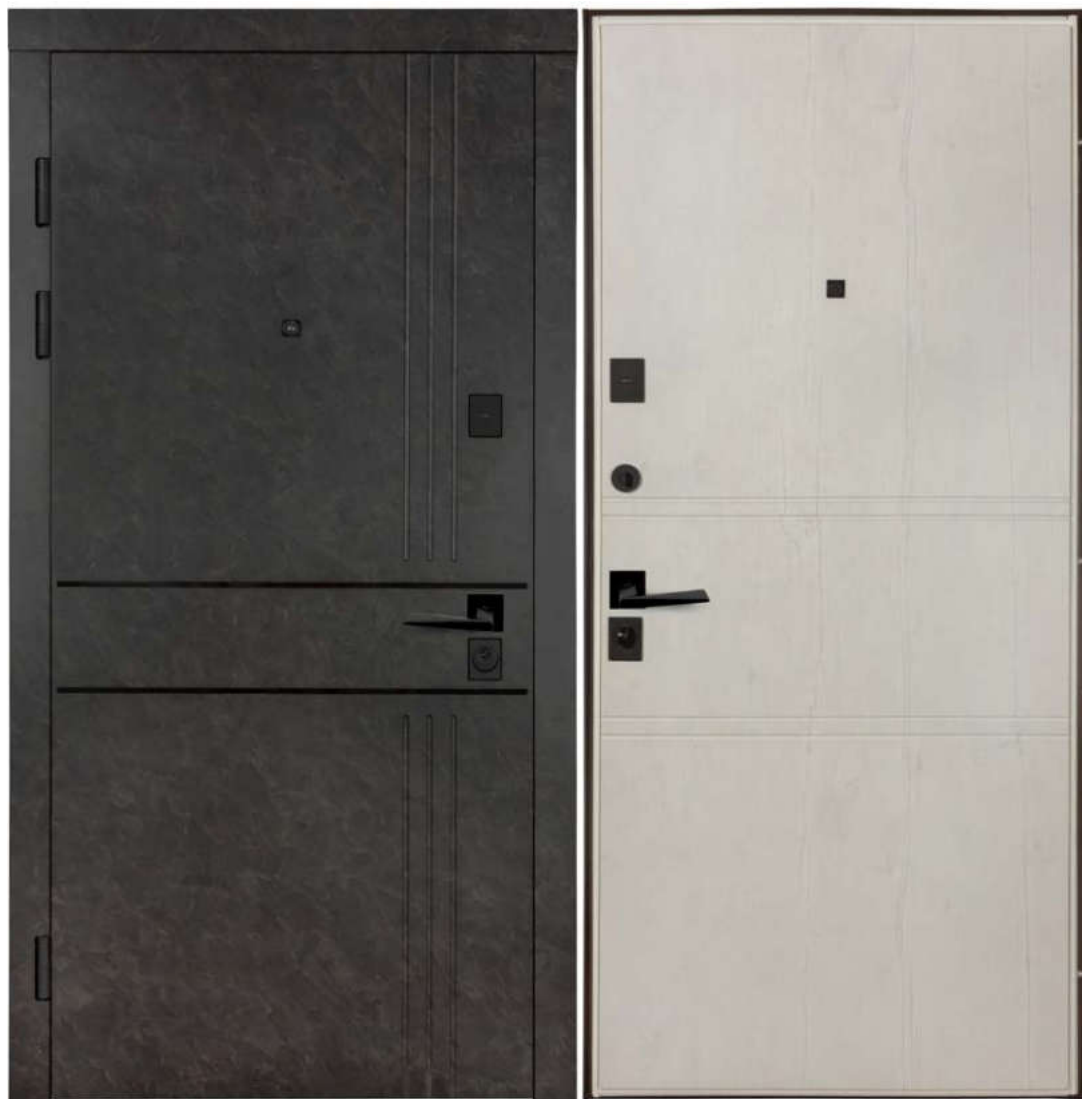

К-8 (КВАДРО) МОДЕЛЬ 539/237

Mamba morion / Рустик Авиньон блан MDP90

Квартирний тип

НОВИНКА

Роздрібна вартість: **18 000 грн**

ГАРАНТІЯ НА ДВЕРІ 5 РОКІВ

Рама (коробка)	Гнутий профіль 110 мм
Розміри блоків, мм	2050*850*950
Вага дверей, кг	92/98
Ширина рами, мм	110
Товщина металу на коробці, мм	1,2
Товщина металу профіля на полотні, мм	1,2
Товщина листа металу на полотні, мм	1
Товщина полотна, мм	105
Обшивка МДФ торець полотна	так
Товщина МДФ панелі на полотні, мм	16 / 16
Товщина МДФ лиштви, мм	19 -прихований монтаж
Наповнення полотна	мінеральна вата
Утеплена коробка	мінеральна вата
Кількість петель (120мм)	3 на підшипниках
Кількість антизрізів	3
Вічко	так
Кількість контурів ущільнення	3-на полотні
Верхній замок	Securemme 2019, товщина ригеля 16мм(сейфовий) + нічна засувка Securemme
Нижній замок	Securemme 2061, товщина ригеля 16мм(під серцевину)
Серцевина нижнього замка	50*50 ключ/тумблем Securemme K-2
Нічний засув	Securemme Італія
Додаткові захисні металеві кармани з внутрішньої сторони в області замків	так
Фурнітура	Чорна квадратна фурнітура (посилена ручка Novelty)
Кількість ребер жорсткості, шт	4
Колір каркасу	Metalic Black - чорна