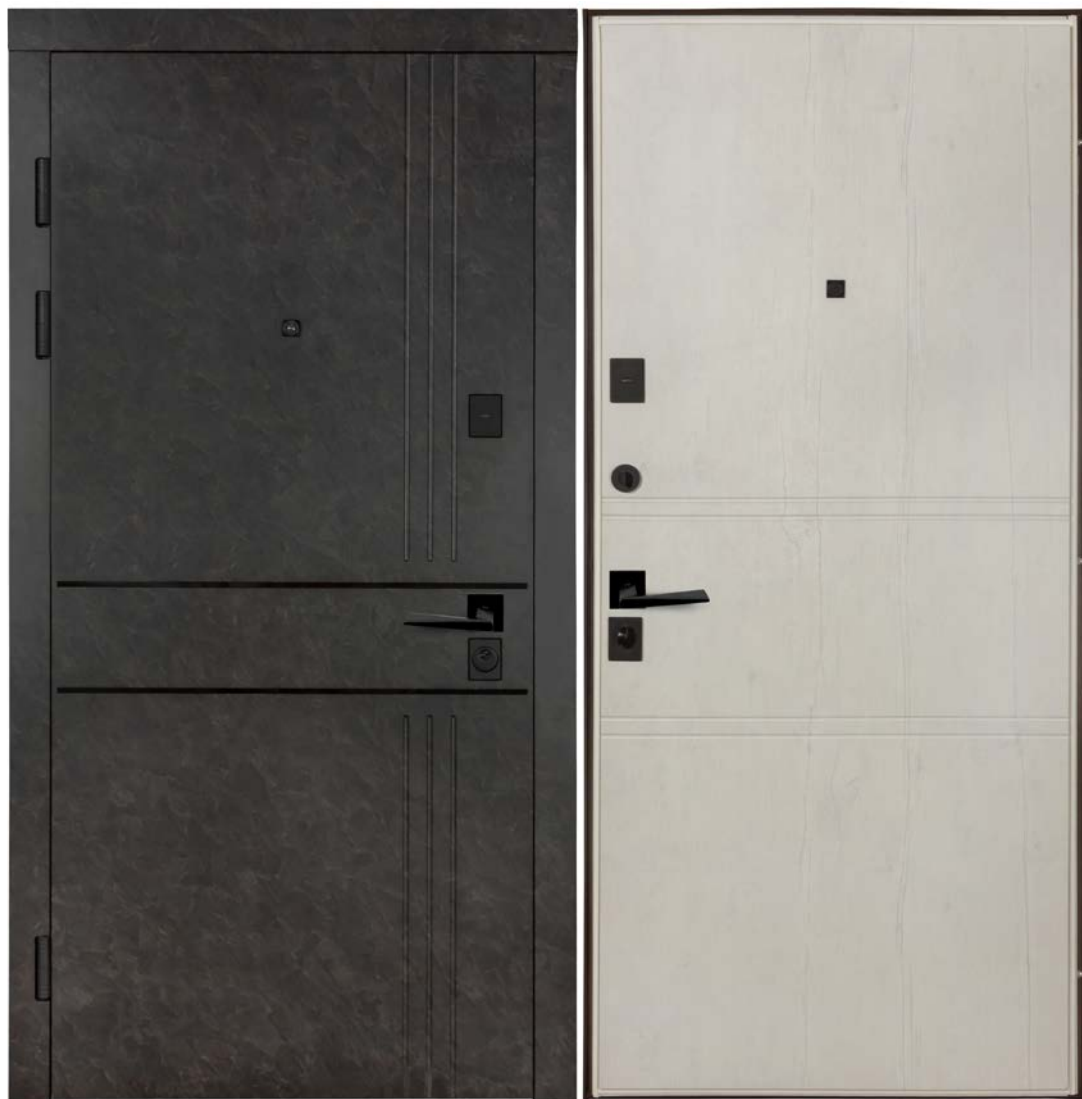

К-8 (КВАДРО) МОДЕЛЬ 539/237

Mamba morion / Рустик Авиньон блан MDP90

Квартирний тип

НОВИНКА

Роздрібна вартість: **18 000 грн**

ГАРАНТІЯ НА ДВЕРІ 5 РОКІВ

Рама (коробка)	Гнутий профіль 110 мм
Розміри блоків, мм	2050*850*950
Вага дверей, кг	92/98
Ширина рами, мм	110
Товщина металу на коробці, мм	1,2
Товщина металу профіля на полотні, мм	1,2
Товщина листа металу на полотні, мм	1
Товщина полотна, мм	105
Обшивка МДФ торець полотна	так
Товщина МДФ панелі на полотні, мм	16 / 16
Товщина МДФ лиштви, мм	19 -прихований монтаж
Наповнення полотна	мінеральна вата
Утеплена коробка	мінеральна вата
Кількість петель (120мм)	3 на підшипниках
Кількість антизрізів	3
Вічко	так
Кількість контурів ущільнення	3-на полотні
Верхній замок	Securemme 2019, товщина ригеля 16мм(сейфовий) + нічна засувка Securemme
Нижній замок	Securemme 2061, товщина ригеля 16мм(під серцевину)
Серцевина нижнього замка	50*50 ключ/тумблем Securemme K-2
Нічний засув	Securemme Італія
Додаткові захисні металеві кармани з внутрішньої сторони в області замків	так
Фурнітура	Чорна квадратна фурнітура (посилена ручка Novelty)
Кількість ребер жорсткості, шт	4
Колір каркасу	Metalic Black - чорна