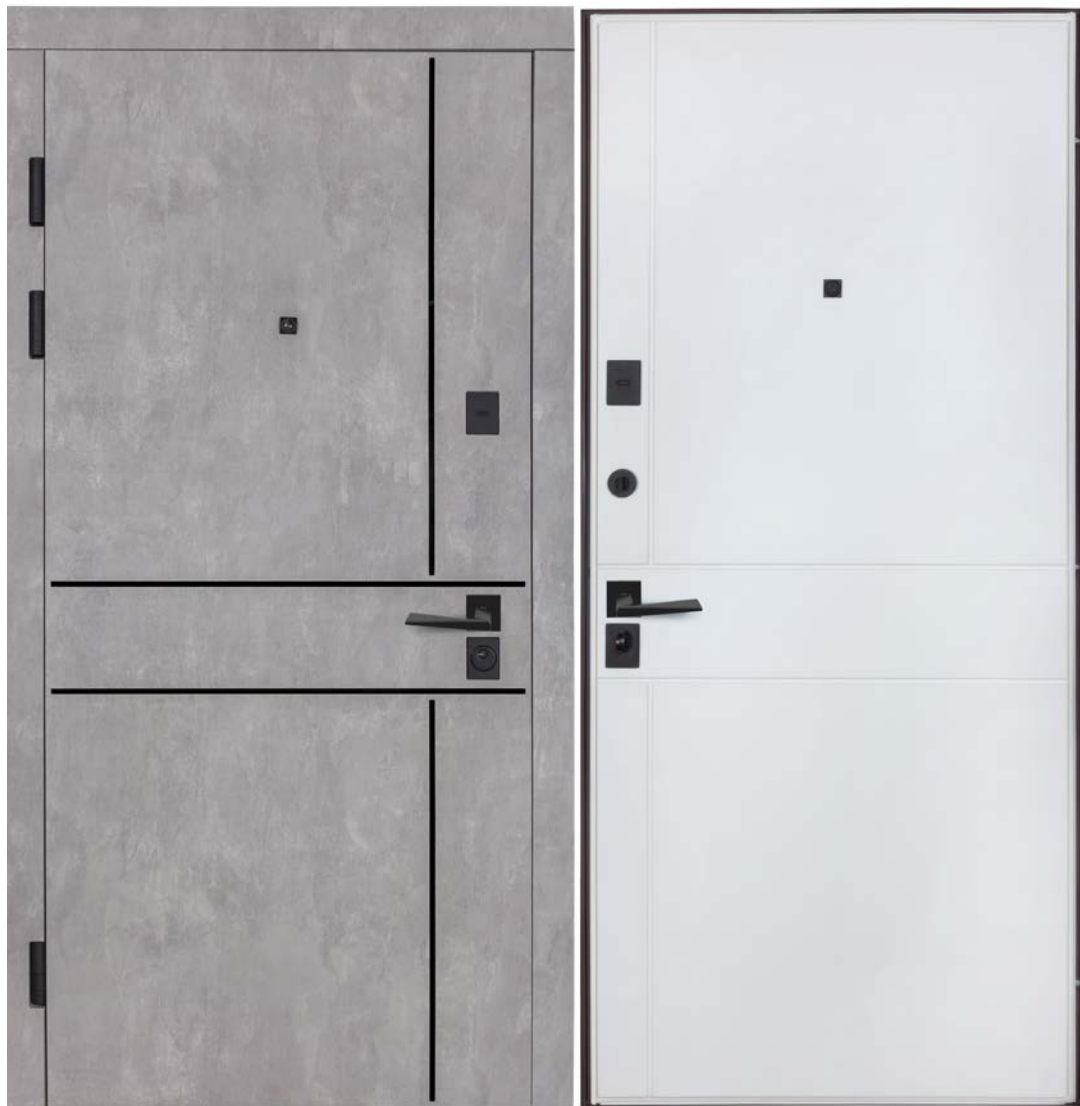

К-8 (КВАДРО) МОДЕЛЬ 540/249

WAVESTONE GREY / Білий Супермат WHITE

Квартирний тип

НОВИНКА

Роздрібна вартість: **18 000 грн**

ГАРАНТІЯ НА ДВЕРІ 5 РОКІВ

Рама (коробка)	Гнучий профіль 110 мм
Розміри блоків, мм	2050*850*950
Вага дверей, кг	92/98
Ширина рами, мм	110
Товщина металу на коробці, мм	1,2
Товщина металу профіля на полотні, мм	1,2
Товщина листа металу на полотні, мм	1
Товщина полотна, мм	105
Обшивка МДФ торець полотна	так
Товщина МДФ панелі на полотні, мм	16 / 16
Товщина МДФ лиштви, мм	19 -прихований монтаж
Наповнення полотна	мінеральна вата
Утеплена коробка	мінеральна вата
Кількість петель (120мм)	3 на підшипниках
Кількість антизрізів	3
Вічко	так
Кількість контурів ущільнення	3-на полотні
Верхній замок	Securemme 2019, товщина ригеля 16мм(сейфовий) + нічна засувка Securemme
Нижній замок	Securemme 2061, товщина ригеля 16мм(під серцевину)
Серцевина нижнього замка	50*50 ключ/тумблем Securemme K-2
Нічний засув	Securemme Італія
Додаткові захисні металеві кармани з внутрішньої сторони в області замків	так
Фурнітура	Чорна квадратна фурнітура (посилена ручка Novelty)
Кількість ребер жорсткості, шт	4
Колір каркасу	Metalic Black - чорна