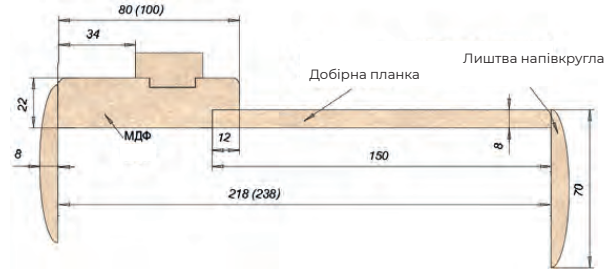

Т01 ПО
Дуб Саванна

Т01 ПО
Дуб Ориндж

Т01 ПО
Дуб Такома

Т01 ПО
Дуб Остін

Т01 ПО
Дуб Денвер

Коробка стандарт
2050x80/100x30 мм
МДФ

Листва стандарт
2024x70x8 мм
МДФ

Добірна планка стандарт
2020x100/150x8 мм