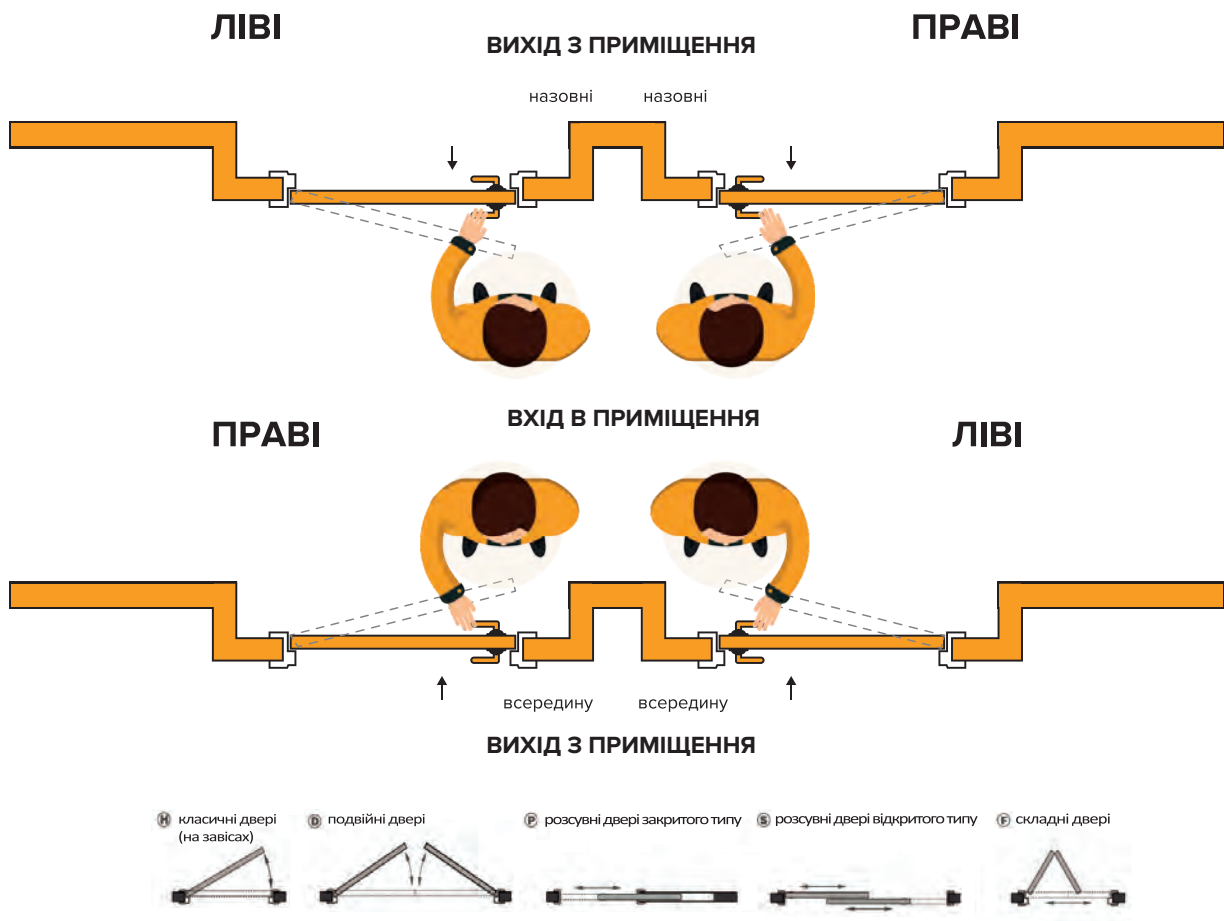

Мускатний горіх

Схема відчинення міжкімнатних дверей: прихованих та не прихованих

HYGGE
PORTE

Група дистриб'юторських компаній

Львів

81137
с. Пасіки-Зубрицькі
вул. Дорожна, 62
+38 (032) 242 38 41
+38 (067) 674 71 91