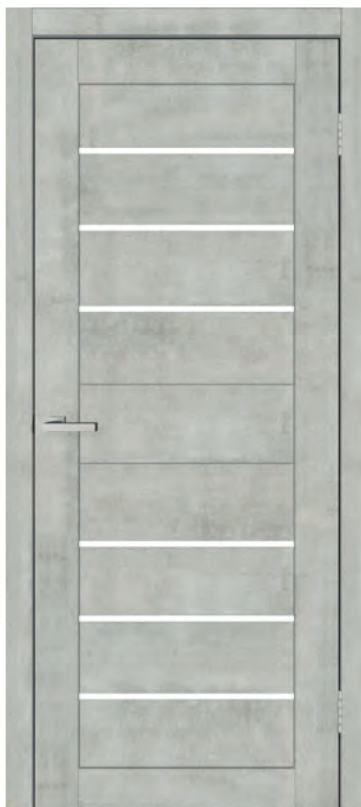

C034
Бетон світлий, сатин