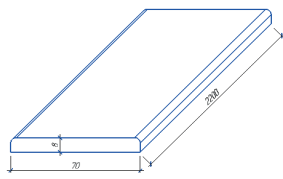

Погонаж Смарт (Екошпон)

Коробка телескопічна з ущільнювачем
2050x80x34 мм
Сосна + МДФ

Лиштва прямокутна
2200x70x8 мм
Екошпон + МДФ

Лиштва телескопічна
Г-подібна пряма
2200x70x35 мм
Екошпон + МДФ

Добірна планка універсальна
зі шпугою 2050x140x10 мм
Екошпон + МДФ