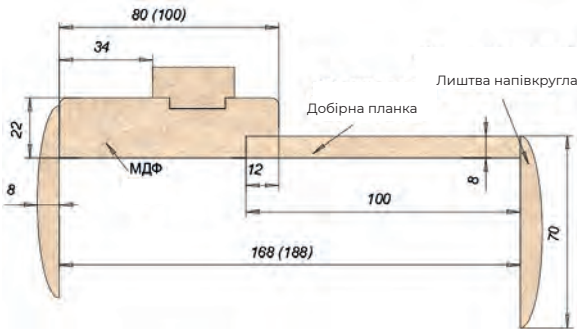

Листва

2200x70x8 мм
МДФ

Добірна планка

2024x100/150x8 мм
МДФ

Притворна планка

2020x33x8 мм
МДФ

Лагуна ПО
Дуб білений

Глухі
Горіх

Комфорт ПО
Горіх

Комфорт ПО
Сосна Сицилія

Комфорт ПО
Сосна Мадейра

Коробка
2050x80/100x30 мм

Листва
2024x70x8 мм

Добірна дошка
2020x100/150x8 мм

Комфорт ПО
Сосна Мадейра

Фруктове дерево