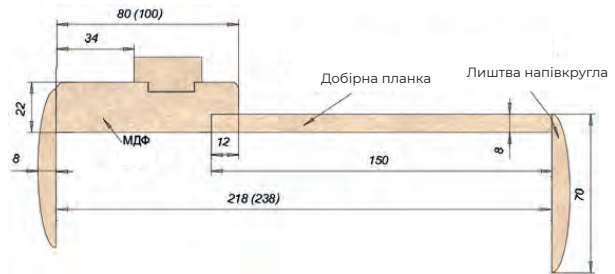

Комфорт ПО
Горіх

Комфорт ПО
Сосна Сицилія

Комфорт ПО
Сосна Мадейра

Коробка
2050x80/100x30 мм

Листва
2024x70x8 мм

Добірна дошка
2020x100/150x8 мм

Комфорт ПО
Сосна Мадейра

Фруктове дерево