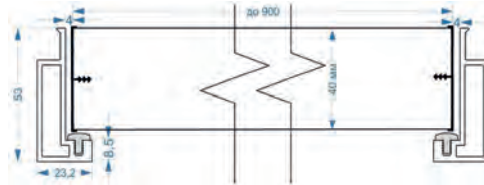

Коробка Alum / чорний