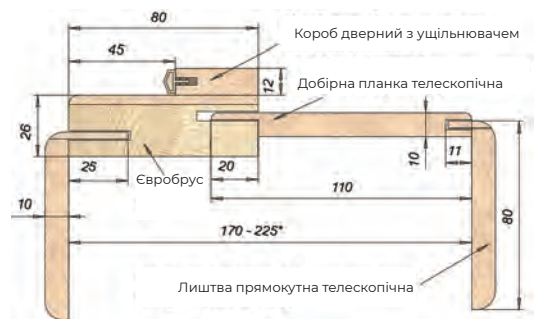

Погонаж телескопічний Cortex Deco (ПВХ)

Погонаж телескопічний
2050x80/120x35 мм
Сосна

Добірна дошка телескопічна
2024x70/110x10 мм