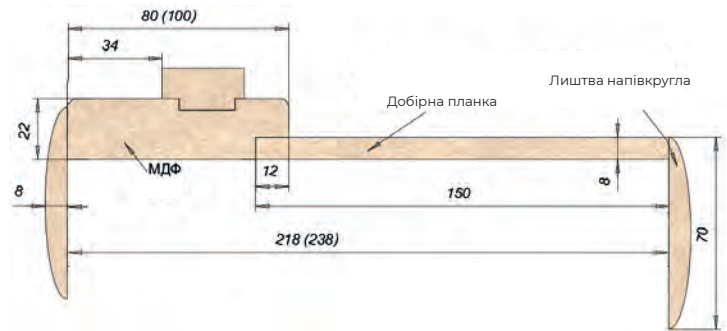

Листва

2200x70x8 мм
МДФ

Добірна планка

2024x100/150x8 мм
МДФ

Притворна планка

2020x33x8 мм
МДФ

Лагуна ПО
Дуб білений

Глухі
Горіх

Комфорт ПО
Горіх

Комфорт ПО
Сосна Сицилія

Комфорт ПО
Сосна Мадейра

Коробка
2050x80/100x30 мм

Листва
2024x70x8 мм

Добірна дошка
2020x100/150x8 мм

Комфорт ПО
Сосна Мадейра

Фруктове дерево