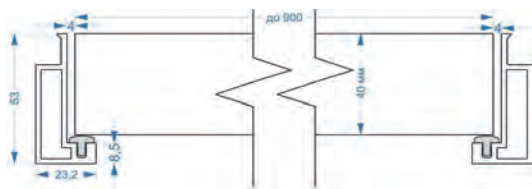

Коробка Porte