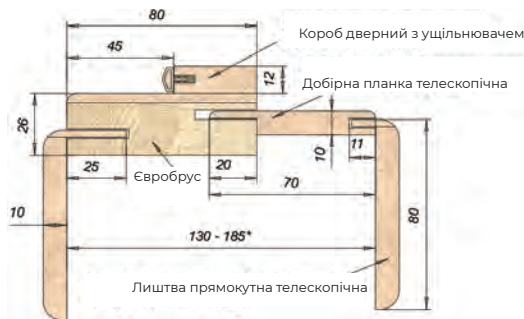

Погонаж телескопічний Cortex Deco (ПВХ)

Погонаж телескопічний
2050x80/120x35 мм
Сосна

Добірна дошка телескопічна
2024x70/110x10 мм