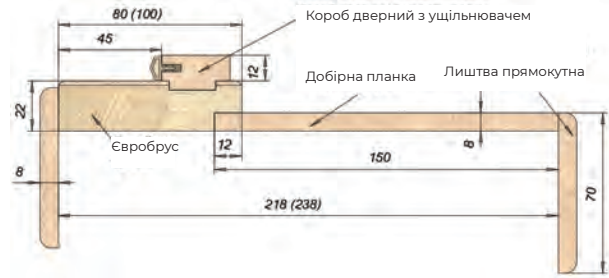

Deco 10 ПО
Дуб б'янка

Deco 10 ПО
Білий Silk matt

Deco 10 ПО
Дуб венге

Cortex глухі 40 мм (соті)
Білий Silk matt

Погонаж Cortex Deco (ПВХ)

Коробка
2050x80/100x35 мм
Сосна

Добірна дошка
2024x100/140/150x8 мм

Листва
2020x70x8 мм
МДФ