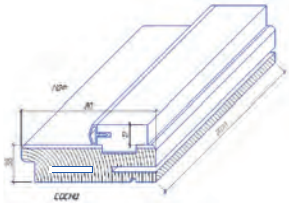

Погонаж Смарт (ПВХ)

Коробка телескопічна з ущільнювачем
2050x80x34 мм
Сосна + МДФ