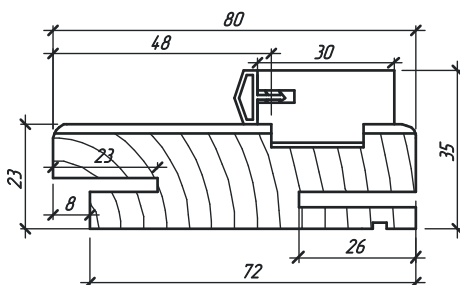

Коробка телескопічна
2050x80x35 мм (2,5 шт.)
Сосна

Листва телескопічна
2200x70x35 мм
МДФ

Добірна планка телескопічна
2050x140x10 мм
МДФ

Притворна планка
2020x33x10 мм
МДФ

Класика ПГ
Горіх

Класика ПГ
Вільха європейська