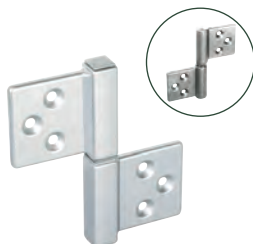

Притворна планка
2024x33x8 мм
Екошпон + МДФ

Складові для укомплектування Смарт (Екошпон)

Петлі накладні «Метелик»
TM FUARO / KEDR
100x75 мм

Рекомендовано для укомплектування

Петлі накладні «Метелик»
Aldeghi 143Q/143T
Матовий хром 84x32 мм