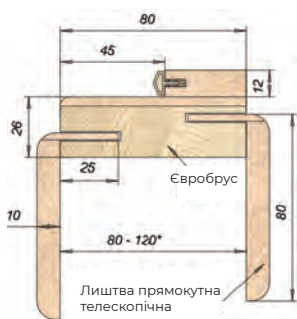

Погонаж телескопічний Cortex Deco (ПВХ)

Погонаж телескопічний
2050x80/120x35 мм
Сосна

Добірна дошка телескопічна
2024x70/110x10 мм