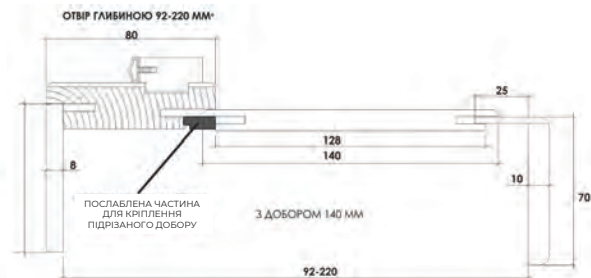

Лиштва прямокутна
2200x70x8 мм
ПВХ + МДФ

Лиштва телескопічна
Г-подібна пряма
2200x70x35 мм
ПВХ + МДФ

Добірна планка універсальна
зі шпугою 2050x140x10 мм
ПВХ + МДФ

Притворна планка
2024x33x8 мм
ПВХ + МДФ