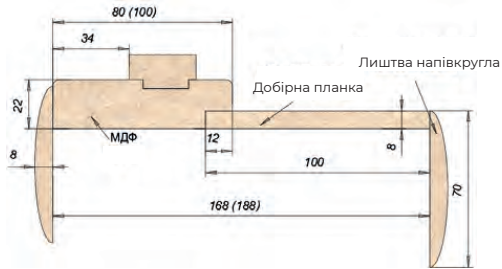

Т01 ПО
Дуб Саванна

Т01 ПО
Дуб Ориндж

Т01 ПО
Дуб Такома

Т01 ПО
Дуб Остін

Т01 ПО
Дуб Денвер

Коробка стандарт
2050x80/100x30 мм
МДФ

Листва стандарт
2024x70x8 мм
МДФ

Добірна планка стандарт
2020x100/150x8 мм