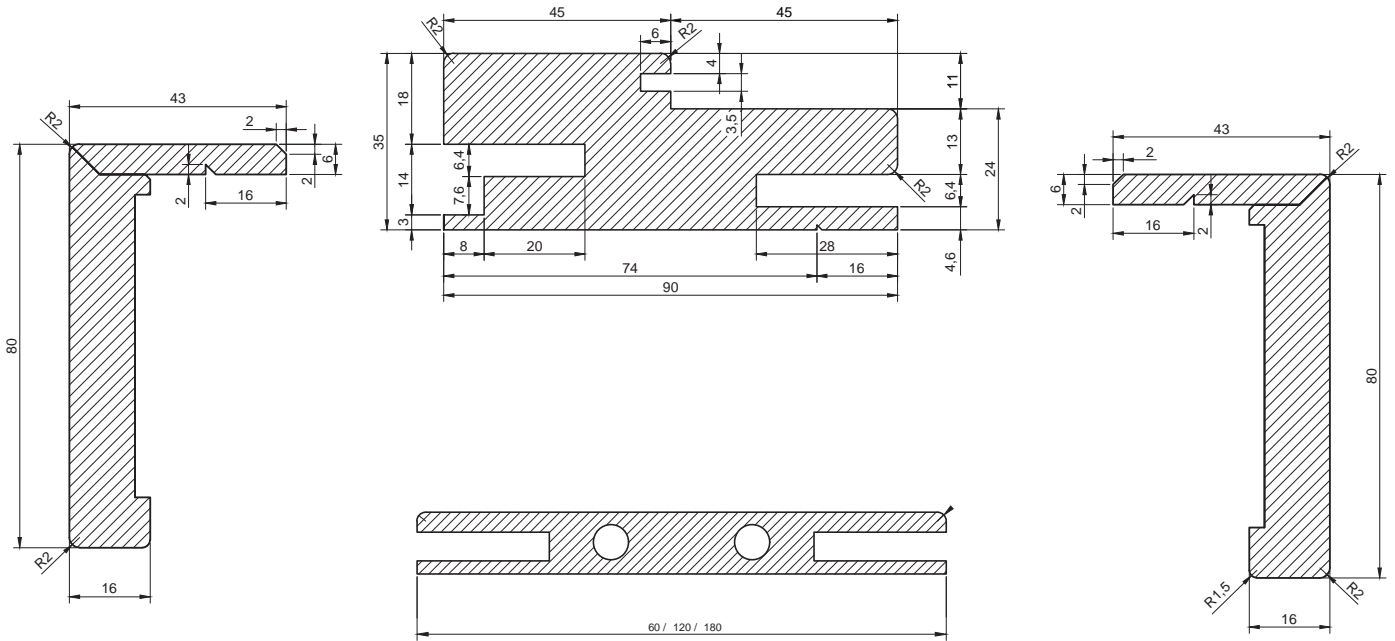

Складові для укомплектування ARVIKA

Рекомендовано
для укомплектування

Рекомендовано
для укомплектування

Рекомендовано
для укомплектування

Рекомендовано
для укомплектування

Рекомендовано
для укомплектування

Рекомендовано
для укомплектування

Рекомендовано
для укомплектування

Рекомендовано
для укомплектування