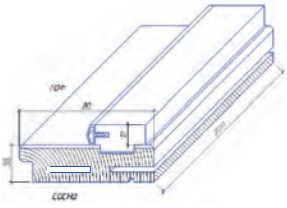

Погонаж Смарт (ПВХ)

Коробка телескопічна з ущільнювачем
2050x80x34 мм
Сосна + МДФ