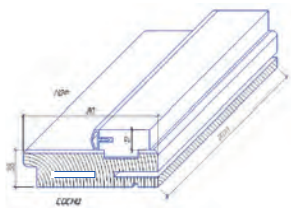

Погонаж Смарт (Екошпон)

Коробка телескопічна з ущільнювачем
2050x80x34 мм
Сосна + МДФ

Лиштва прямокутна
2200x70x8 мм
Екошпон + МДФ

Лиштва телескопічна
Г-подібна пряма
2200x70x35 мм
Екошпон + МДФ

Добірна планка універсальна
зі шпугою 2050x140x10 мм
Екошпон + МДФ