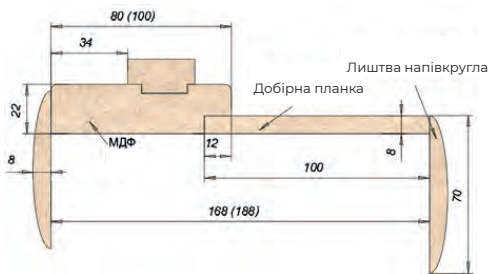

Комфорт ПО
Горіх

Комфорт ПО
Сосна Сицилія

Комфорт ПО
Сосна Мадейра

Коробка
2050x80/100x30 мм

Листва
2024x70x8 мм

Добірна дошка
2020x100/150x8 мм

Комфорт ПО
Сосна Мадейра

Фруктове дерево