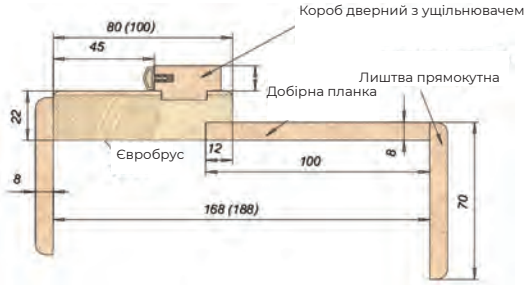

Deco 10 ПО
Дуб б'янка

Deco 10 ПО
Білий Silk matt

Deco 10 ПО
Дуб венге

Cortex глухі 40 мм (соті)
Білий Silk matt

Погонаж Cortex Deco (ПВХ)

Коробка
2050x80/100x35 мм
Сосна

Добірна дошка
2024x100/140/150x8 мм

Листва
2020x70x8 мм
МДФ