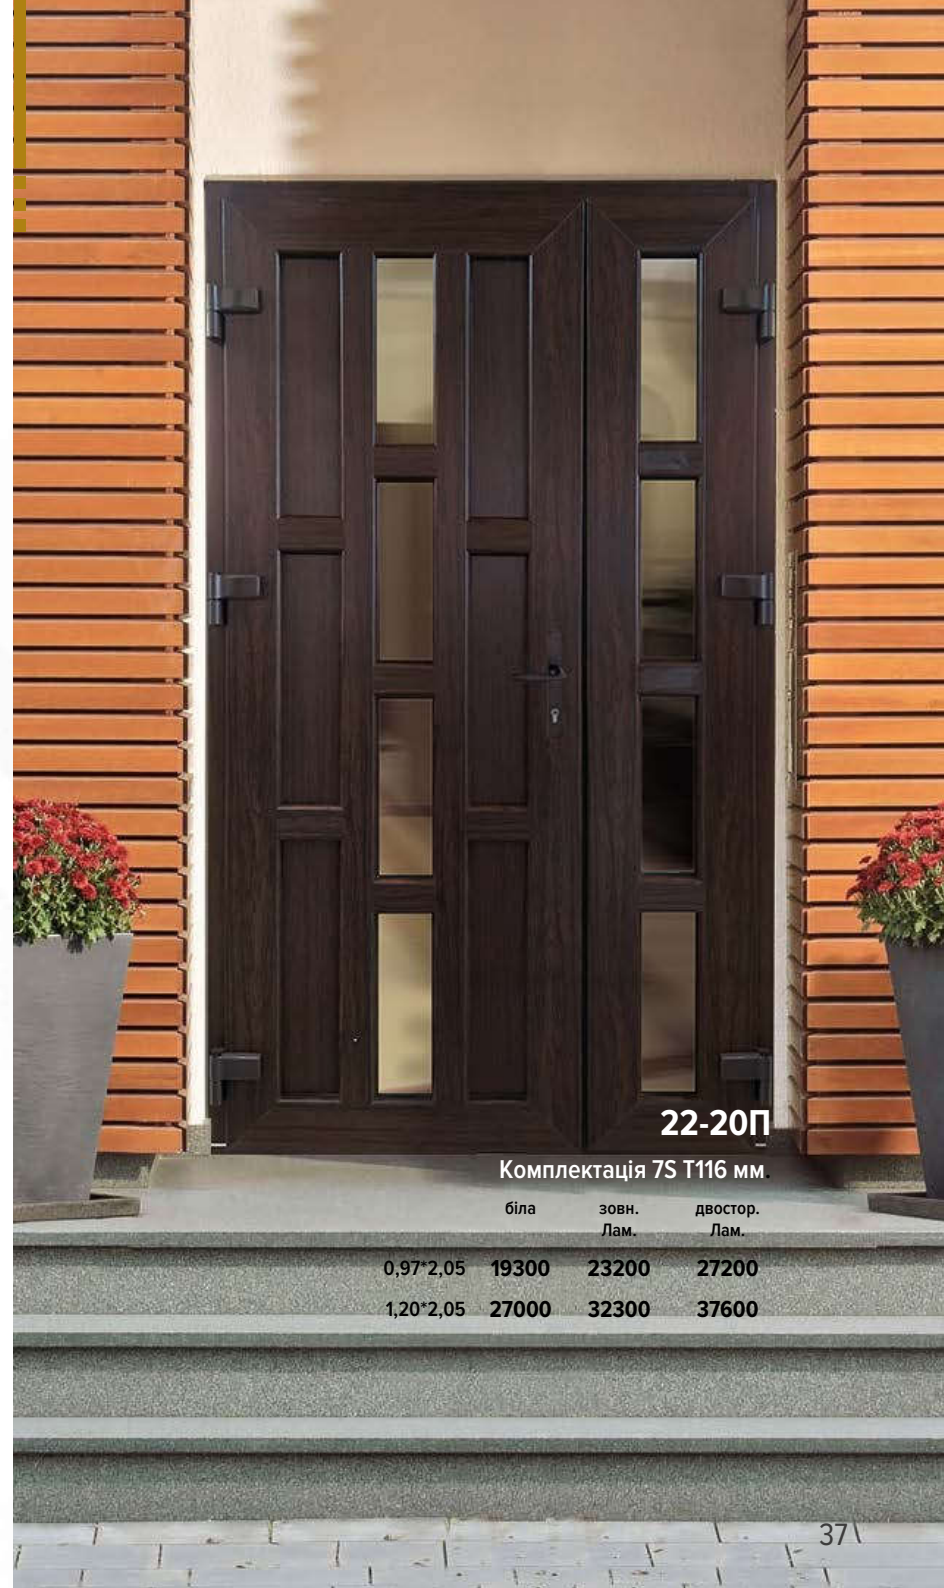

	біла	зовн. Лам.	двостор. Лам.
0,97*2,05	20200	24000	27900
1,20*2,05	28600	33900	39300

22-1П

22-21П

Комплектація 7S T116 мм.

	біла	зовн. Лам.	двостор. Лам.
0,97*2,05	17600	21100	24400
1,20*2,05	25400	29100	35200