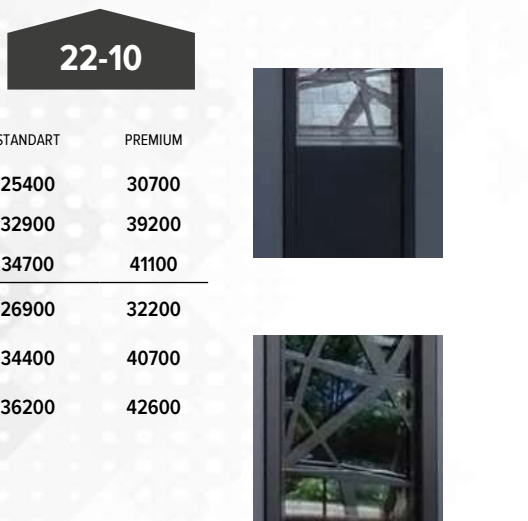

22-09

22-10

		STANDART	PREMIUM
СКЛОПАКЕТ	870/970*2050	25400	30700
	1170*2050	32900	39200
	1270*2050	34700	41100
СКЛОПАКЕТ + КОВКА	870/970*2050	26900	32200
	1170*2050	34400	40700
	1270*2050	36200	42600