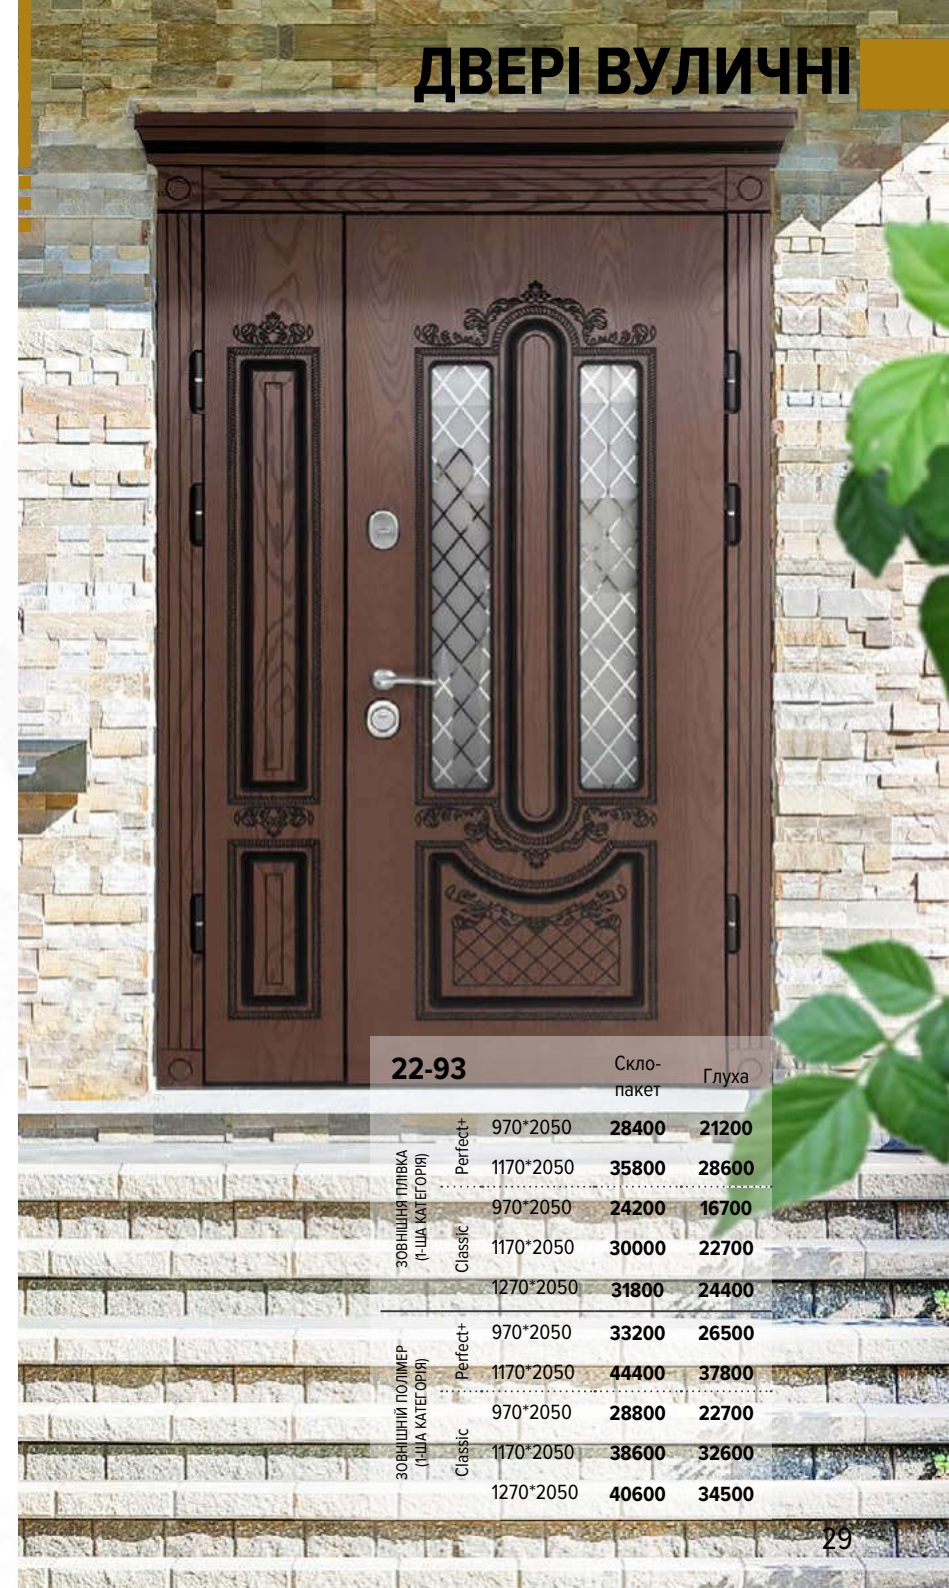

22-93		Скло-пакет	Глуха	
ЗОВНІШНЯ ПЛІВКА (І-ША КАТЕГОРІЯ)	Perfect+	970*2050	28400	21200
		1170*2050	35800	28600
Classic	Perfect+	970*2050	24200	16700
		1170*2050	30000	22700
		1270*2050	31800	24400
ЗОВНІШНІЙ ПОЛІМЕР (І-ША КАТЕГОРІЯ)	Perfect+	970*2050	33200	26500
		1170*2050	44400	37800
Classic	Perfect+	970*2050	28800	22700
		1170*2050	38600	32600
		1270*2050	40600	34500