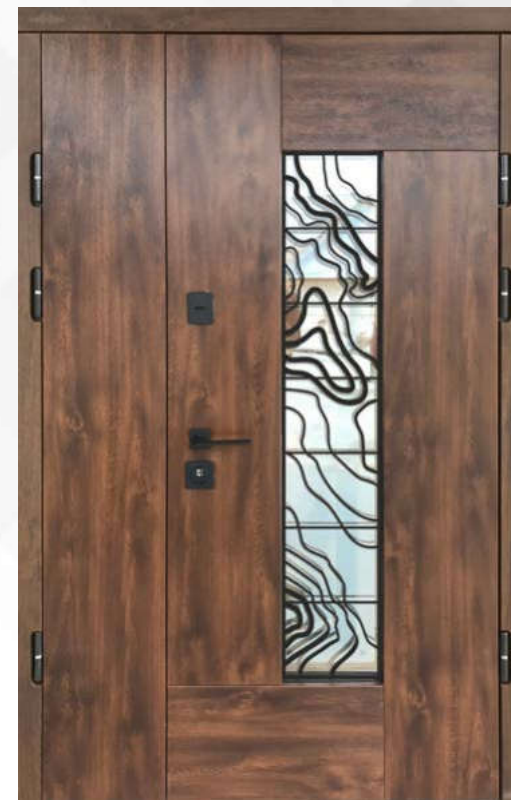

STANDART	PREMIUM
СКЛОПАКЕТ	870/970*2050	25400	30700
	1170*2050	32900	39200
	1270*2050	34700	41100
СКЛОПАКЕТ + КОВКА	870/970*2050	26900	32200
	1170*2050	34400	40700
	1270*2050	36200	42600

*У всіх моделях у вартість включено круглу або овальну фурнітуру згідно комплектації

		PREMIUM
СКЛОПАКЕТ	870/970*2050	30700
	1170*2050	37400
	1270*2050	39300
СКЛОПАКЕТ + КОВКА	870/970*2050	32200
	1170*2050	38900
	1270*2050	40800

22-18 LUX