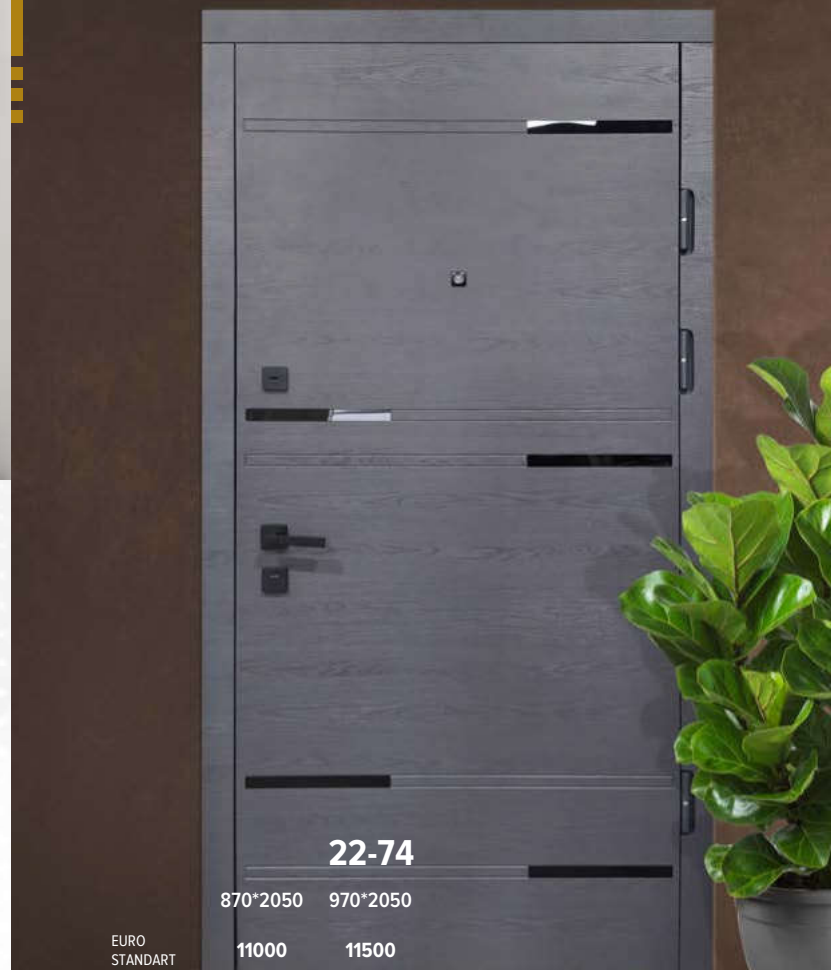

22-74

22-71

22-72

22-73

ДВЕРІ КВАРТИРНІ

22-74

870*2050 970*2050

	870*2050	970*2050
EURO STANDART	11000	11500
CLASSIC	12500	13000
PERFECT+	16900	17400
COMFORT	17400	17900
PREMIUM	26400	26900
СКРИТІ ПЕТЛІ	14300	14800
EURO STANDART	12700	13200
CLASSIC	14200	14700
PERFECT+	18700	19200
COMFORT	19200	19700
PREMIUM	28200	28700
СКРИТІ ПЕТЛІ	16000	16500