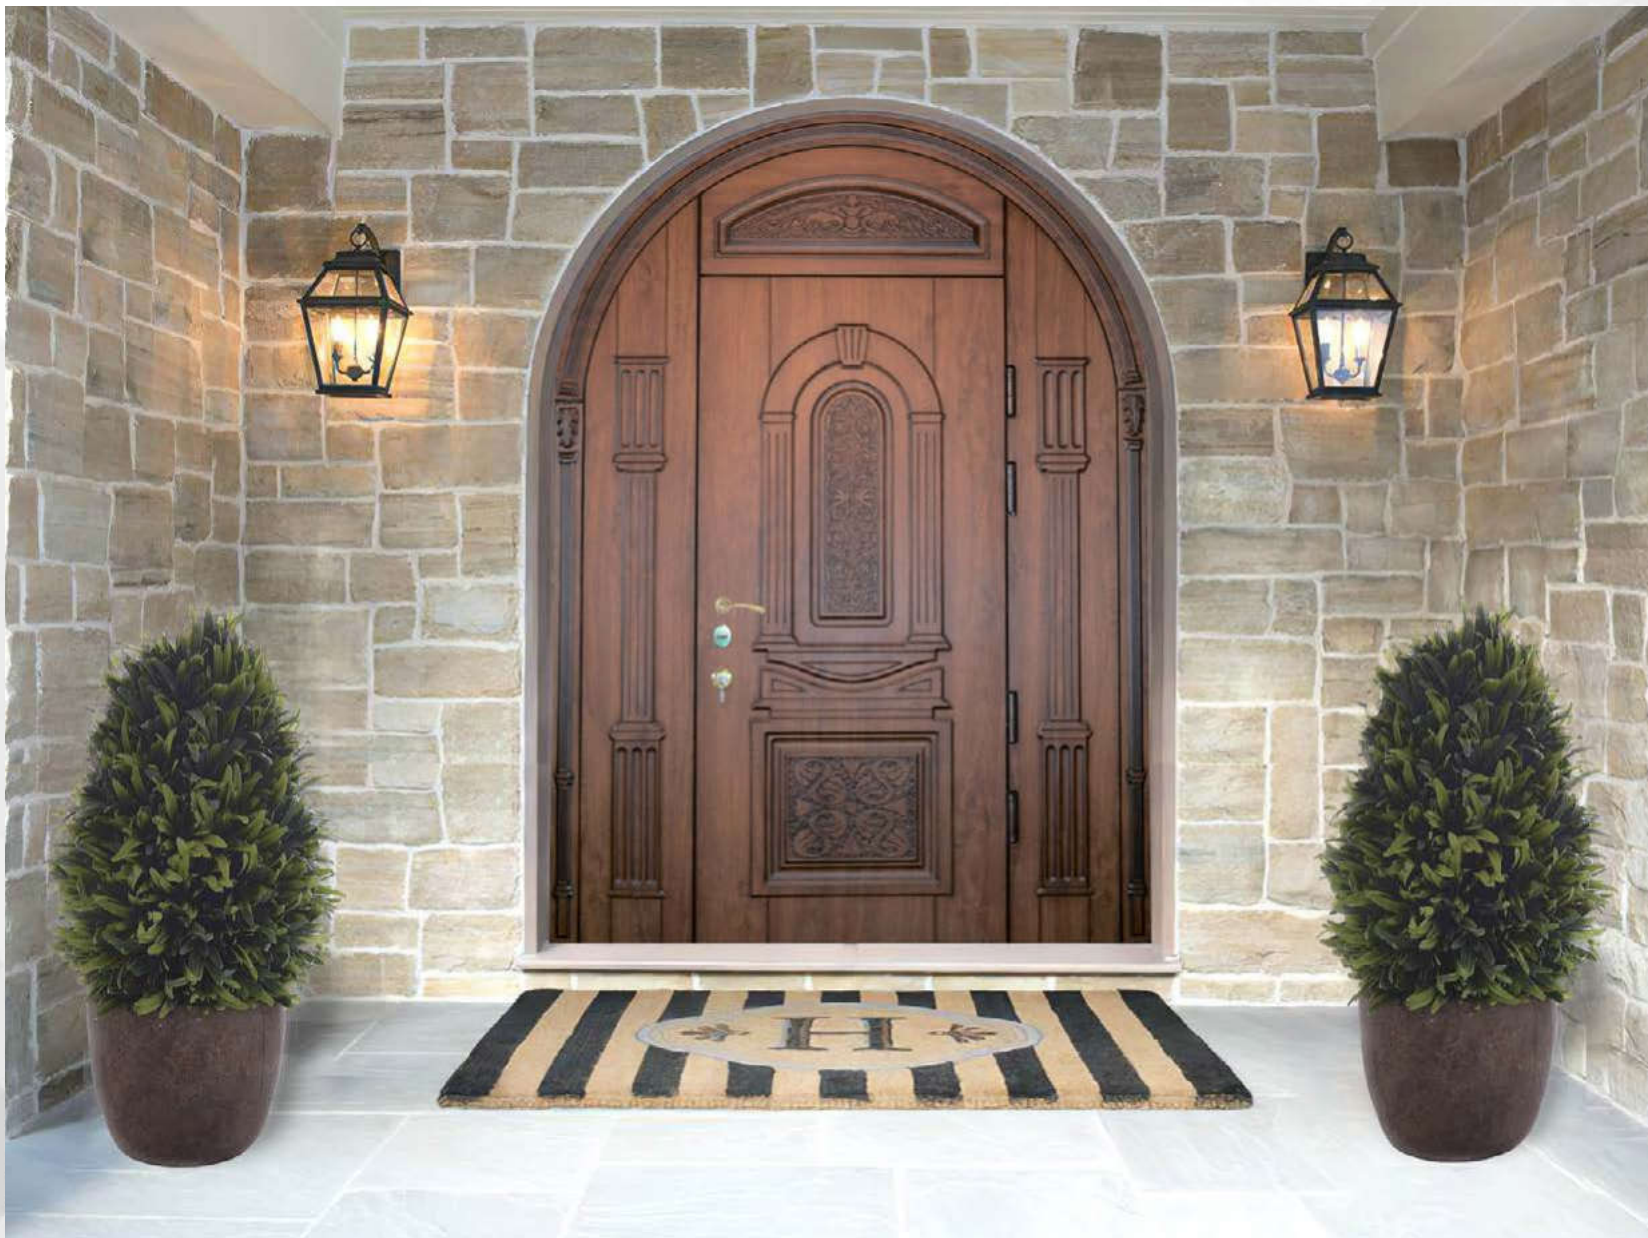

ВИГОТОВЛЯЄМО ПІД ІНДИВІДУАЛЬНЕ ЗАМОВЛЕННЯ ЕКСКЛЮЗИВНІ АРОЧНІ ТА ВЕЛИКОГАБАРИТНІ ДВЕРІ