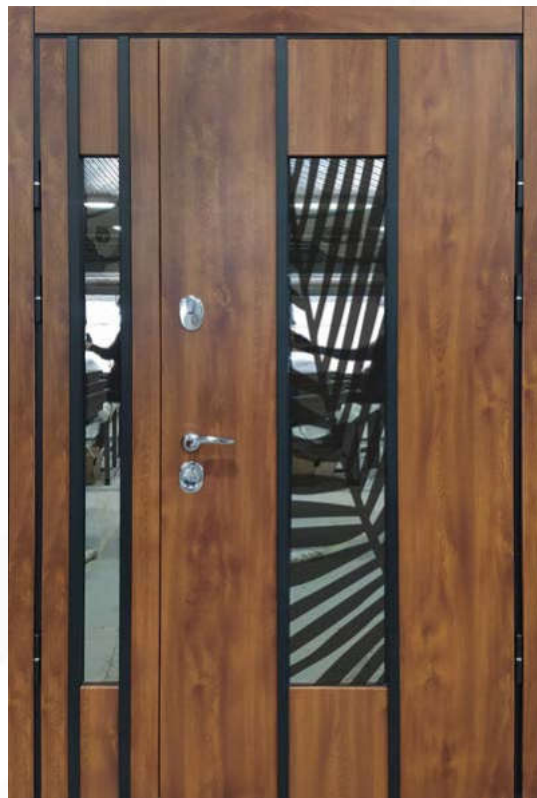

TS-K10 TS-K11 TS-K12 TS-K14

TS-K15 TS-K16 TS-K17 TS-K19 TS-K20 TS-K21 TS-K22 TS-K23 TS-K24 TS-K25 TS-K26

«THERMO STEEL»

22-15

	STANDART	PREMIUM	
СКЛОПАКЕТ	870/970*2050	28900	34200
	1170*2050	34600	40900
	1270*2050	36400	42800

*Скло лакобель встановлюється лише на зовнішню сторону

ДВЕРІ «THERMO STEEL»

22-16

		STANDART	PREMIUM
СКЛОПАКЕТ	870/970*2050	25400	30700
	1170*2050	32900	39200
	1270*2050	34700	41100
СКЛОПАКЕТ + КОВКА	870/970*2050	26900	32200
	1170*2050	34400	40700
	1270*2050	36200	42600