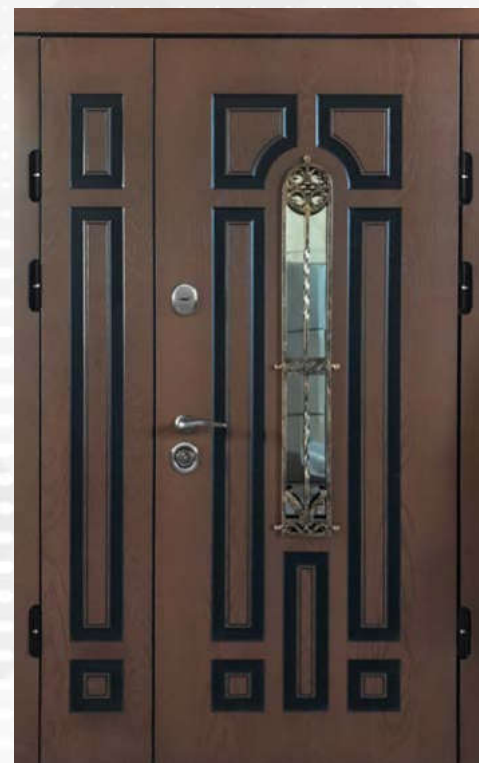

Скло-пакет	Глуха	
ЗОВНІШНЯ ПЛІВКА (1-ША КАТЕГОРІЯ)	Perfect+	970*2050	25100	18300
		1170*2050	36200	23000
	Classic	970*2050	20800	13900
		1170*2050	30300	17900
		1270*2050	31700	19200
ЗОВНІШНІЙ ПОЛІМЕР (1-ША КАТЕГОРІЯ)	Perfect+	970*2050	32500	26200
		1170*2050	47200	34600
	Classic	970*2050	28000	22300
		1170*2050	41100	30000
		1270*2050	43100	31900

*Молдинг врахований на зовнішню сторону

		Скло-пакет	Глуха	
ЗОВНІШНЯ ПЛІВКА (1-ША КАТЕГОРІЯ)	Perfect+	970*2050	25100	18300
		1170*2050	30800	23000
	Classic	970*2050	20800	13900
		1170*2050	25100	17900
		1270*2050	26500	19200
ЗОВНІШНІЙ ПОЛІМЕР (1-ША КАТЕГОРІЯ)	Perfect+	970*2050	32500	26200
		1170*2050	41800	34600
	Classic	970*2050	28000	22300
		1170*2050	35900	30000
		1270*2050	37900	31900

*Молдинг врахований на зовнішню сторону

		Скло-пакет	Глуха	
ЗОВНІШНЯ ПЛІВКА (1-ША КАТЕГОРІЯ)	Perfect+	970*2050	26100	20300
		1170*2050	31800	26000
	Classic	970*2050	21800	15900
		1170*2050	26100	20300
		1270*2050	27700	21800
ЗОВНІШНІЙ ПОЛІМЕР (1-ША КАТЕГОРІЯ)	Perfect+	970*2050	31700	26500
		1170*2050	39900	35500
	Classic	970*2050	27300	22700
		1170*2050	34800	30400
		1270*2050	36800	32300

22-86