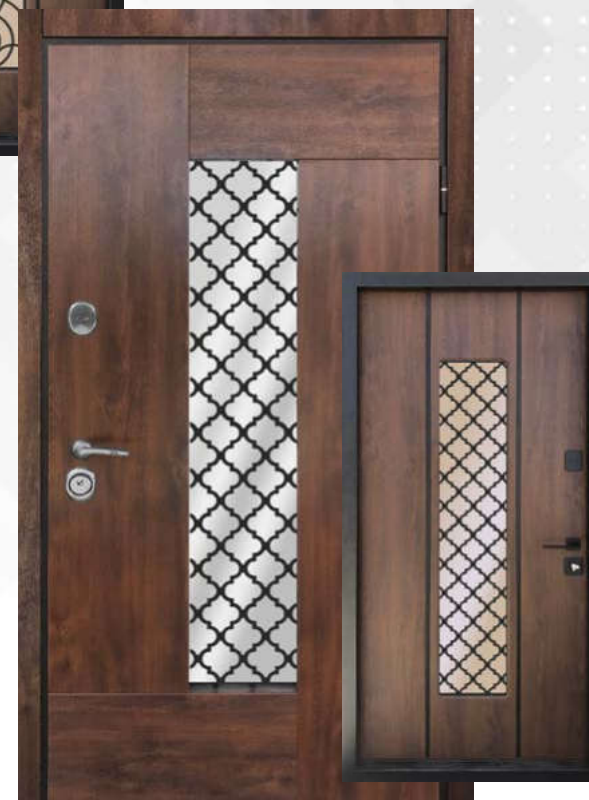

PREMIUM
СКЛОПАКЕТ	870/970*2050	30700
	1170*2050	37400
	1270*2050	39300
СКЛОПАКЕТ + КОВКА	870/970*2050	32200
	1170*2050	38900
	1270*2050	40800

22-04 LUX